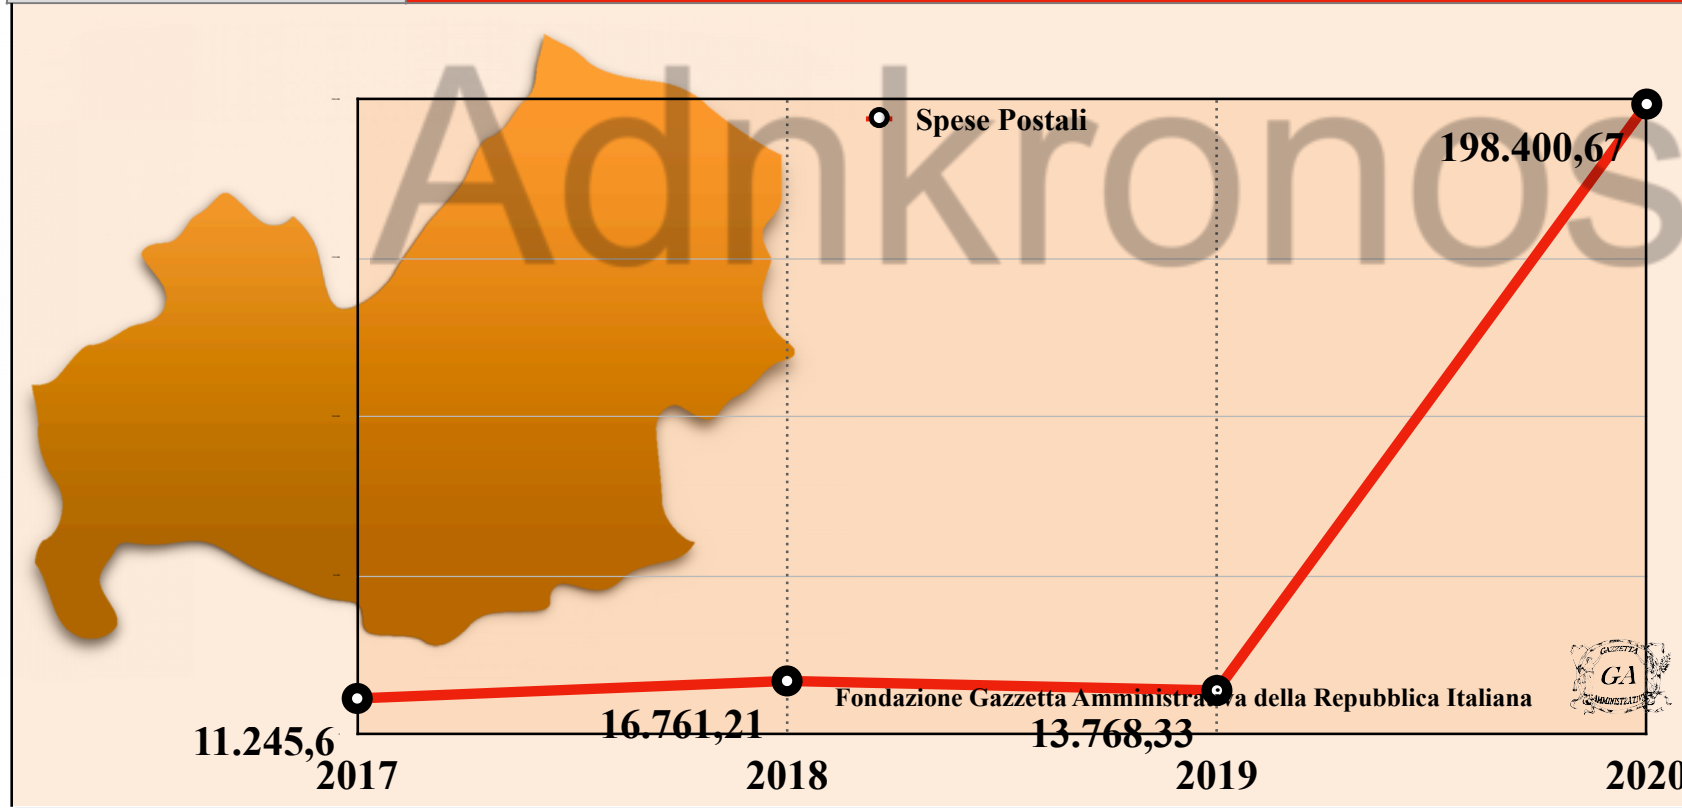

adnkronos

REGIONE MOLISE
Andamento della spesa per
Spese Postali

2017	11.245,60	
2018	16.761,21	
2019	13.768,33	
2020	198.400,67	Fondazione Gazzetta Amministrativa della Repubblica Italiana 

adnkronos